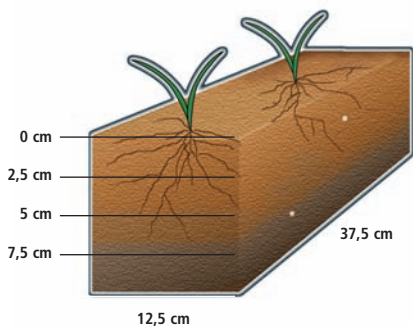

Fuente: Datos recopilados de numerosas fuentes.

Mejor distribución

El recubrimiento de fertilizante DDP asegura que los micronutrientes sean distribuidos en toda la zona de las raíces, proporcionando hasta 50 veces los puntos de intercepción para que las raíces tengan acceso a los micronutrientes comparados con los micronutrientes granulados.

Tecnología DDP comparada con micronutrientes granulados

Recubrimiento de fertilizante en micronutrientes DDP

153 gránulos de fertilizante (puntos de intercepción para las raíces) cubiertos completamente con los micronutrientes DDP en un perfil de suelo de 37,5 x 12,5 x 7,5 cm basado en 170 kg/ha de mezcla de fertilizante 34-17-0.

Micronutriente granulado

2 gránulos de micronutriente granulado en un perfil de suelo de 37,5 x 12,5 x 7,5 cm basado en 35% cinc a 5,6 kg/ha.

Absorción de Cinc Wolf Trax DDP comparado con cinc granulado por maíz