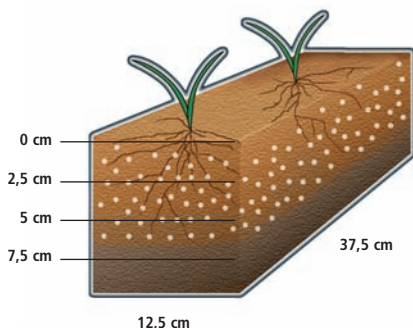

Fuente: Datos recopilados de numerosas fuentes.

Mejor distribución

El recubrimiento de fertilizante DDP asegura que los micronutrientes sean distribuidos en toda la zona de las raíces, proporcionando hasta 50 veces los puntos de intercepción para que las raíces tengan acceso a los micronutrientes comparados con los micronutrientes granulados.

Tecnología DDP comparada con micronutrientes granulados

Recubrimiento de fertilizante en micronutrientes DDP

153 gránulos de fertilizante (puntos de intercepción para las raíces) cubiertos completamente con los micronutrientes DDP en un perfil de suelo de 37,5 x 12,5 x 7,5 cm basado en 170 kg/ha de mezcla de fertilizante 34-17-0.

Micronutriente granulado

2 gránulos de micronutriente granulado en un perfil de suelo de 37,5 x 12,5 x 7,5 cm basado en 35% cinc a 5,6 kg/ha.

Absorción de Cinc Wolf Trax DDP comparado con cinc granulado por maíz

Micronutriente: Zn
Cultivo: Maíz
Tipo de suelo: Franco
pH: 8,2
DAE: 7

La disponibilidad de doble acción Wolf Trax significa que el micronutriente DDP está disponible inmediatamente para la planta en crecimiento y que continúa alimentando la planta hasta 28 días DAE (días después de la aparición).