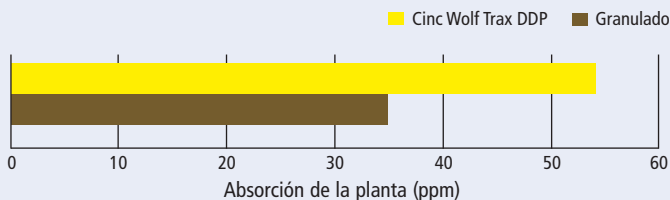

Fuente: Datos recopilados de numerosas fuentes.

Mejor distribución

El recubrimiento de fertilizante DDP asegura que los micronutrientes sean distribuidos en toda la zona de las raíces, proporcionando hasta 50 veces los puntos de intercepción para que las raíces tengan acceso a los micronutrientes comparados con los micronutrientes granulados.

Tecnología DDP comparada con micronutrientes granulados

Recubrimiento de fertilizante en micronutrientes DDP

153 gránulos de fertilizante (puntos de intercepción para las raíces) cubiertos completamente con los micronutrientes DDP en un perfil de suelo de 37,5 x 12,5 x 7,5 cm basado en 170 kg/ha de mezcla de fertilizante 34-17-0.

Micronutriente granulado

2 gránulos de micronutriente granulado en un perfil de suelo de 37,5 x 12,5 x 7,5 cm basado en 35% cinc a 5,6 kg/ha.

Absorción de Cinc Wolf Trax DDP comparado con cinc granulado por maíz

Micronutriente: Zn
Cultivo: Maíz
Tipo de suelo: Franco
pH: 8,2
DAE: 7

La disponibilidad de doble acción Wolf Trax significa que el micronutriente DDP está disponible inmediatamente para la planta en crecimiento y que continúa alimentando la planta hasta 28 días DAE (días después de la aparición).