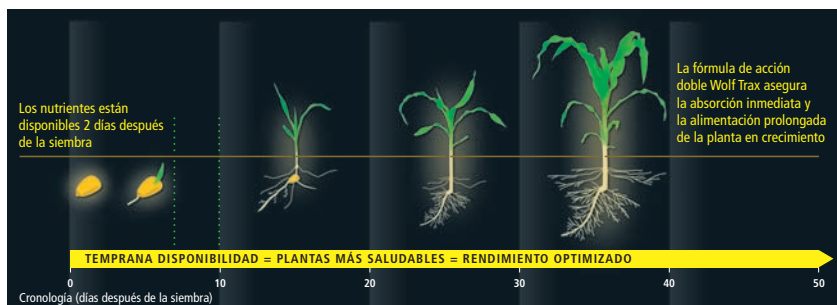

## Micronutrientes innovadores Wolf Trax...

Una mejor manera de administrar micronutrientes a sus semillas

wolftrax  
INNOVATIVE MICRONUTRIENTS

Asegurar que sus cultivos estén bien nutridos y verlos realizar su potencial verdadero con el recubrimiento de semillas Wolf Trax® DDP® en la hacienda.

## Tratamiento Wolf Trax DDP para caja de siembra

- Fórmula de micronutrientes secos (dispersión de polvo seco)
- Diseñado específicamente para cubrir completamente cada semilla
- Aplicación fácil
- Alta calidad y uso seguro comprobado en las semillas
- Disponible para la semilla durante las fases iniciales de crecimiento

## Absorción temprana

Los micronutrientes Wolf Trax DDP (dispersión de polvo seco) tienen una fórmula innovadora diseñada para proporcionar una disponibilidad temprana. La nutrición temprana ayuda a que los cultivos tengan un excelente comienzo y conduce a una mejor salud de las plantas.

Los tratamientos para caja de siembra proporcionan micronutrientes a las semillas en crecimiento hasta 30 días antes que los micronutrientes granulares típicos.