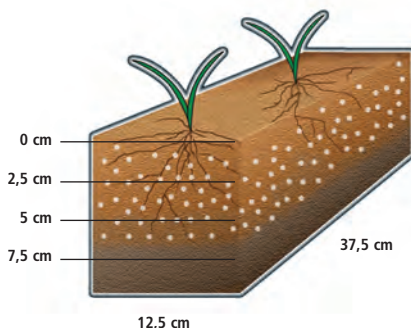

Source : données provenant de nombreuses sources

Une excellente répartition

L'enrobage d'engrais DDP assure la répartition des micronutriments dans toute la zone racinaire, offrant aux racines jusqu'à 50 fois plus de points d'interception pour accéder aux micronutriments que les micronutriments sous forme granulaire.

Technologie DDP et micronutriments granulaires

Enrobage d'engrais par micronutriments DDP

153 granules d'engrais (points d'interception pour les racines) tous enrobés de micronutriments DDP dans un profil de sol de 37,5 x 12,5 x 7,5 cm, sur la base d'une application de 170 kg/ha d'un mélange d'engrais 34-17-0

Micronutriment granulaire

2 granules de micronutriment granulaire dans un profil de sol de 37,5 x 12,5 x 7,5 cm, sur la base d'une application de zinc à 35 % à raison de 5,6 kg/ha

Absorption de DDP zinc de Wolf Trax et de zinc granulaire par le maïs

Micronutriment : Zn
Culture : maïs
Type de sol : limoneux
Valeur du pH : 8,2
Jours après levée : 7

Avec la disponibilité double action de Wolf Trax, les micronutriments DDP sont immédiatement à la disposition de la plante durant la croissance et continuent de l'alimenter jusqu'à 28 jours après la levée.