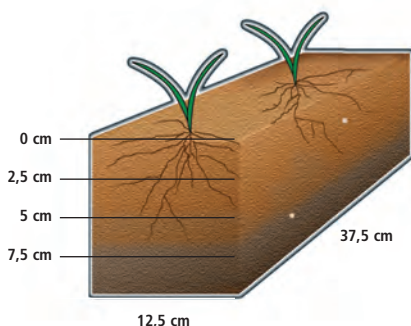

Source : données provenant de nombreuses sources

Une excellente répartition

L'enrobage d'engrais DDP assure la répartition des micronutriments dans toute la zone racinaire, offrant aux racines jusqu'à 50 fois plus de points d'interception pour accéder aux micronutriments que les micronutriments sous forme granulaire.

Technologie DDP et micronutriments granulaires

Enrobage d'engrais par micronutriments DDP

153 granules d'engrais (points d'interception pour les racines) tous enrobés de micronutriments DDP dans un profil de sol de 37,5 x 12,5 x 7,5 cm, sur la base d'une application de 170 kg/ha d'un mélange d'engrais 34-17-0

Micronutriment granulaire

2 granules de micronutriment granulaire dans un profil de sol de 37,5 x 12,5 x 7,5 cm, sur la base d'une application de zinc à 35 % à raison de 5,6 kg/ha

Absorption de DDP zinc de Wolf Trax et de zinc granulaire par le maïs

Micronutriment : Zn
Culture : maïs
Type de sol : limoneux
Valeur du pH : 8,2
Jours après levée : 7

Avec la disponibilité double action de Wolf Trax, les micronutriments DDP sont immédiatement à la disposition de la plante durant la croissance et continuent de l'alimenter jusqu'à 28 jours après la levée.