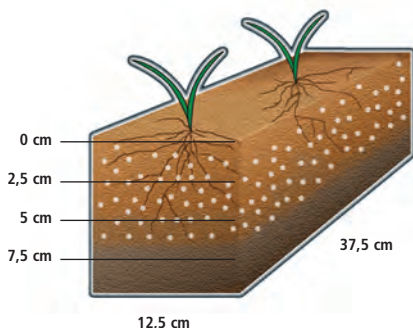

Source : données provenant de nombreuses sources

Une excellente répartition

L'enrobage d'engrais DDP assure la répartition des micronutriments dans toute la zone racinaire, offrant aux racines jusqu'à 50 fois plus de points d'interception pour accéder aux micronutriments que les micronutriments sous forme granulaire.

Technologie DDP et micronutriments granulaires

Enrobage d'engrais par micronutriments DDP

153 granules d'engrais (points d'interception pour les racines) tous enrobés de micronutriments DDP dans un profil de sol de 37,5 x 12,5 x 7,5 cm, sur la base d'une application de 170 kg/ha d'un mélange d'engrais 34-17-0

Micronutriment granulaire

2 granules de micronutriment granulaire dans un profil de sol de 37,5 x 12,5 x 7,5 cm, sur la base d'une application de zinc à 35 % à raison de 5,6 kg/ha

Absorption de DDP zinc de Wolf Trax et de zinc granulaire par le maïs