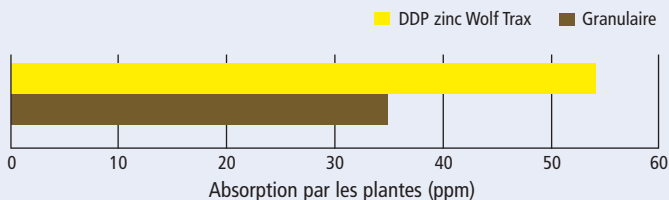

Source : données provenant de nombreuses sources

Une excellente répartition

L'enrobage d'engrais DDP assure la répartition des micronutriments dans toute la zone racinaire, offrant aux racines jusqu'à 50 fois plus de points d'interception pour accéder aux micronutriments que les micronutriments sous forme granulaire.

Technologie DDP et micronutriments granulaires

Enrobage d'engrais par micronutriments DDP

153 granules d'engrais (points d'interception pour les racines) tous enrobés de micronutriments DDP dans un profil de sol de 37,5 x 12,5 x 7,5 cm, sur la base d'une application de 170 kg/ha d'un mélange d'engrais 34-17-0

Micronutriment granulaire

2 granules de micronutriment granulaire dans un profil de sol de 37,5 x 12,5 x 7,5 cm, sur la base d'une application de zinc à 35 % à raison de 5,6 kg/ha

Absorption de DDP zinc de Wolf Trax et de zinc granulaire par le maïs

Micronutriment : Zn
Culture : maïs
Type de sol : limoneux
Valeur du pH : 8,2
Jours après levée : 7

Avec la disponibilité double action de Wolf Trax, les micronutriments DDP sont immédiatement à la disposition de la plante durant la croissance et continuent de l'alimenter jusqu'à 28 jours après la levée.