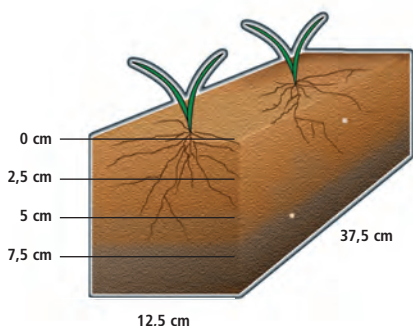

Source : données provenant de nombreuses sources

Une excellente répartition

L'enrobage d'engrais DDP assure la répartition des micronutriments dans toute la zone racinaire, offrant aux racines jusqu'à 50 fois plus de points d'interception pour accéder aux micronutriments que les micronutriments sous forme granulaire.

Technologie DDP et micronutriments granulaires

Enrobage d'engrais par micronutriments DDP

153 granules d'engrais (points d'interception pour les racines) tous enrobés de micronutriments DDP dans un profil de sol de 37,5 x 12,5 x 7,5 cm, sur la base d'une application de 170 kg/ha d'un mélange d'engrais 34-17-0

Micronutriment granulaire

2 granules de micronutriment granulaire dans un profil de sol de 37,5 x 12,5 x 7,5 cm, sur la base d'une application de zinc à 35 % à raison de 5,6 kg/ha

Absorption de DDP zinc de Wolf Trax et de zinc granulaire par le maïs

Micronutriment : Zn
Culture : maïs
Type de sol : limoneux
Valeur du pH : 8,2
Jours après levée : 7

Avec la disponibilité double action de Wolf Trax, les micronutriments DDP sont immédiatement à la disposition de la plante durant la croissance et continuent de l'alimenter jusqu'à 28 jours après la levée.